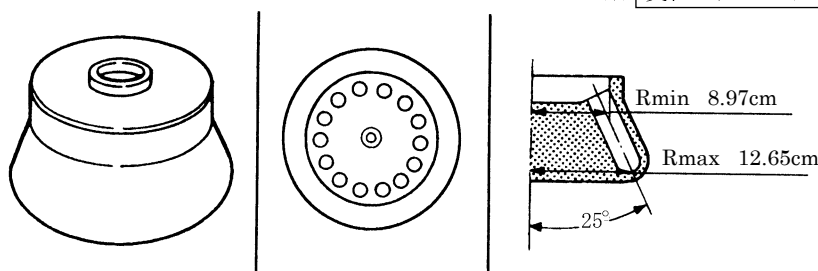

アングルロータ Angle Rotor R17A※ (RR17A)

※ 受注生産ロータ

最高回転速度 : 17,000 rpm

Max. Speed

最大遠心加速度 : 40,900 × g

Max. R. C. F.

全 容 量 : 700ml = 50ml × 14

Nominal Rotor Capacity

適用アダプタ・キャップ・チューブ・ボトル一覧表

Summary of Adaptors, Caps, Tubes, Bottles

アダプタ Adaptors	キャップ Caps	品名 Tube/Bottle	寸法 Tube size	実容量 Specified sample capacity	最高回転速度 Max. Speed (rpm)	遠心加速度 Max. R.C.F (× g)
—	M-PPフタ Lid 328479A 		50PAチューブ Tube	φ 2.9 × 10.3 34ml	17,000	40,900
			50PCチューブ Tube	φ 2.9 × 10.3 32ml	17,000	40,900
	—		50PPボトルクミ Bottle Ass'y	φ 2.9 × 10.3 32ml	17,000	40,900
	—		50PCボトルクミ Bottle Ass'y	φ 2.9 × 10.3 33ml	17,000	40,900
	—	キャップレス Capless		50SSチューブ Tube	φ 2.9 × 10.3 36ml	17,000
1.5×2A50アダプタ Adaptor S407652A  φ 2.8 × 10.0 DE	—		1.5ml EPPENDORFチューブ φ 1.1 × 3.9 (市販品) (Marketed) Tube (Eppendorf Tube)	1.5ml	15,000	23,500
10GA50アダプタ Adaptor 336712A  φ 2.9 × 10.1 NBR	キャップレス Capless		10ガラスチューブ Glass Tube	φ 1.2 × 10.5 7.2ml	4,000	2,150
11A50アダプタ Adaptor 336715A  φ 2.9 × 10.1 NBR	C2-ALキャップクミ Cap Ass'y 424916A 		12PEチューブ Tube	φ 1.6 × 7.6 10.5ml	15,000	27,800
			12PAチューブ Tube	φ 1.6 × 7.6 10.5ml	15,000	27,800
			12PCチューブ Tube	φ 1.6 × 7.6 10.5ml	15,000	27,800
			12SSチューブ Tube	φ 1.6 × 7.6 10.5ml	15,000	27,800
	—		10PCボトルクミ Bottle Ass'y	φ 1.6 × 8.2 7.8ml	15,000	27,800
	—	C2-PPフタ Lid 328478A 		11PAアツチューブ Thick-Walled Tube	φ 1.6 × 8.2 7.5ml	15,000
15GA50アダプタ Adaptor 336713A  φ 2.9 × 10.1 NBR (30GA50アダプタ) Adaptor	—		11PCアツチューブクミ Thick-Walled Tube Ass'y	φ 1.6 × 8.2 7.8ml	15,000	27,800
φ 2.9 × 10.1 NBR 	キャップレス Capless		(15Corexチューブ) Tube	φ 1.8 × 10 13ml	15,000	30,500
	キャップレス Capless		(30Corexチューブ) Tube	φ 2.4 × 10.5 23ml	15,000	31,200