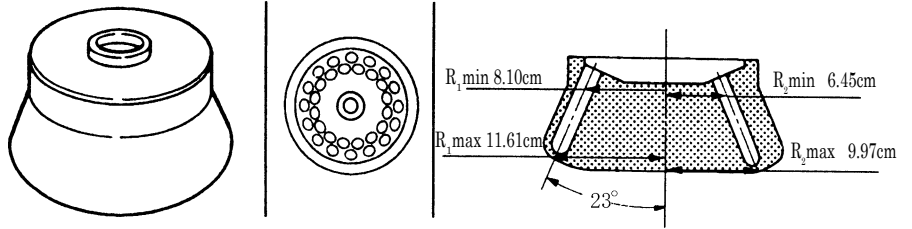

アングルロータ Angle Rotor R20A (RR20A)

最高回転速度 : 20,000 rpm

Max. Speed

最大遠心加速度 : 51,900 × g

Max. R. C. F.

全容量 : 512mℓ = 16mℓ × 32

Nominal Rotor Capacity

適用アダプタ・キャップ・チューブ・ボトル一覧表

Summary of Adaptors, Caps, Tubes, Bottles

アダプタ Adaptors	キャップ Caps	品名 Tube/Bottle	寸法 Tube size	実容量 Specified sample capacity	最高回転速度 Max. Speed (rpm)	遠心加速度 Max. R.C.F (× g)
—	16PPフタ Lid S301006A		16PPチューブ Tube	φ 1.8 × 9.9 13.5mℓ	20,000	51,900
			16PCチューブ Tube	φ 1.8 × 9.9 13.5mℓ	20,000	51,900